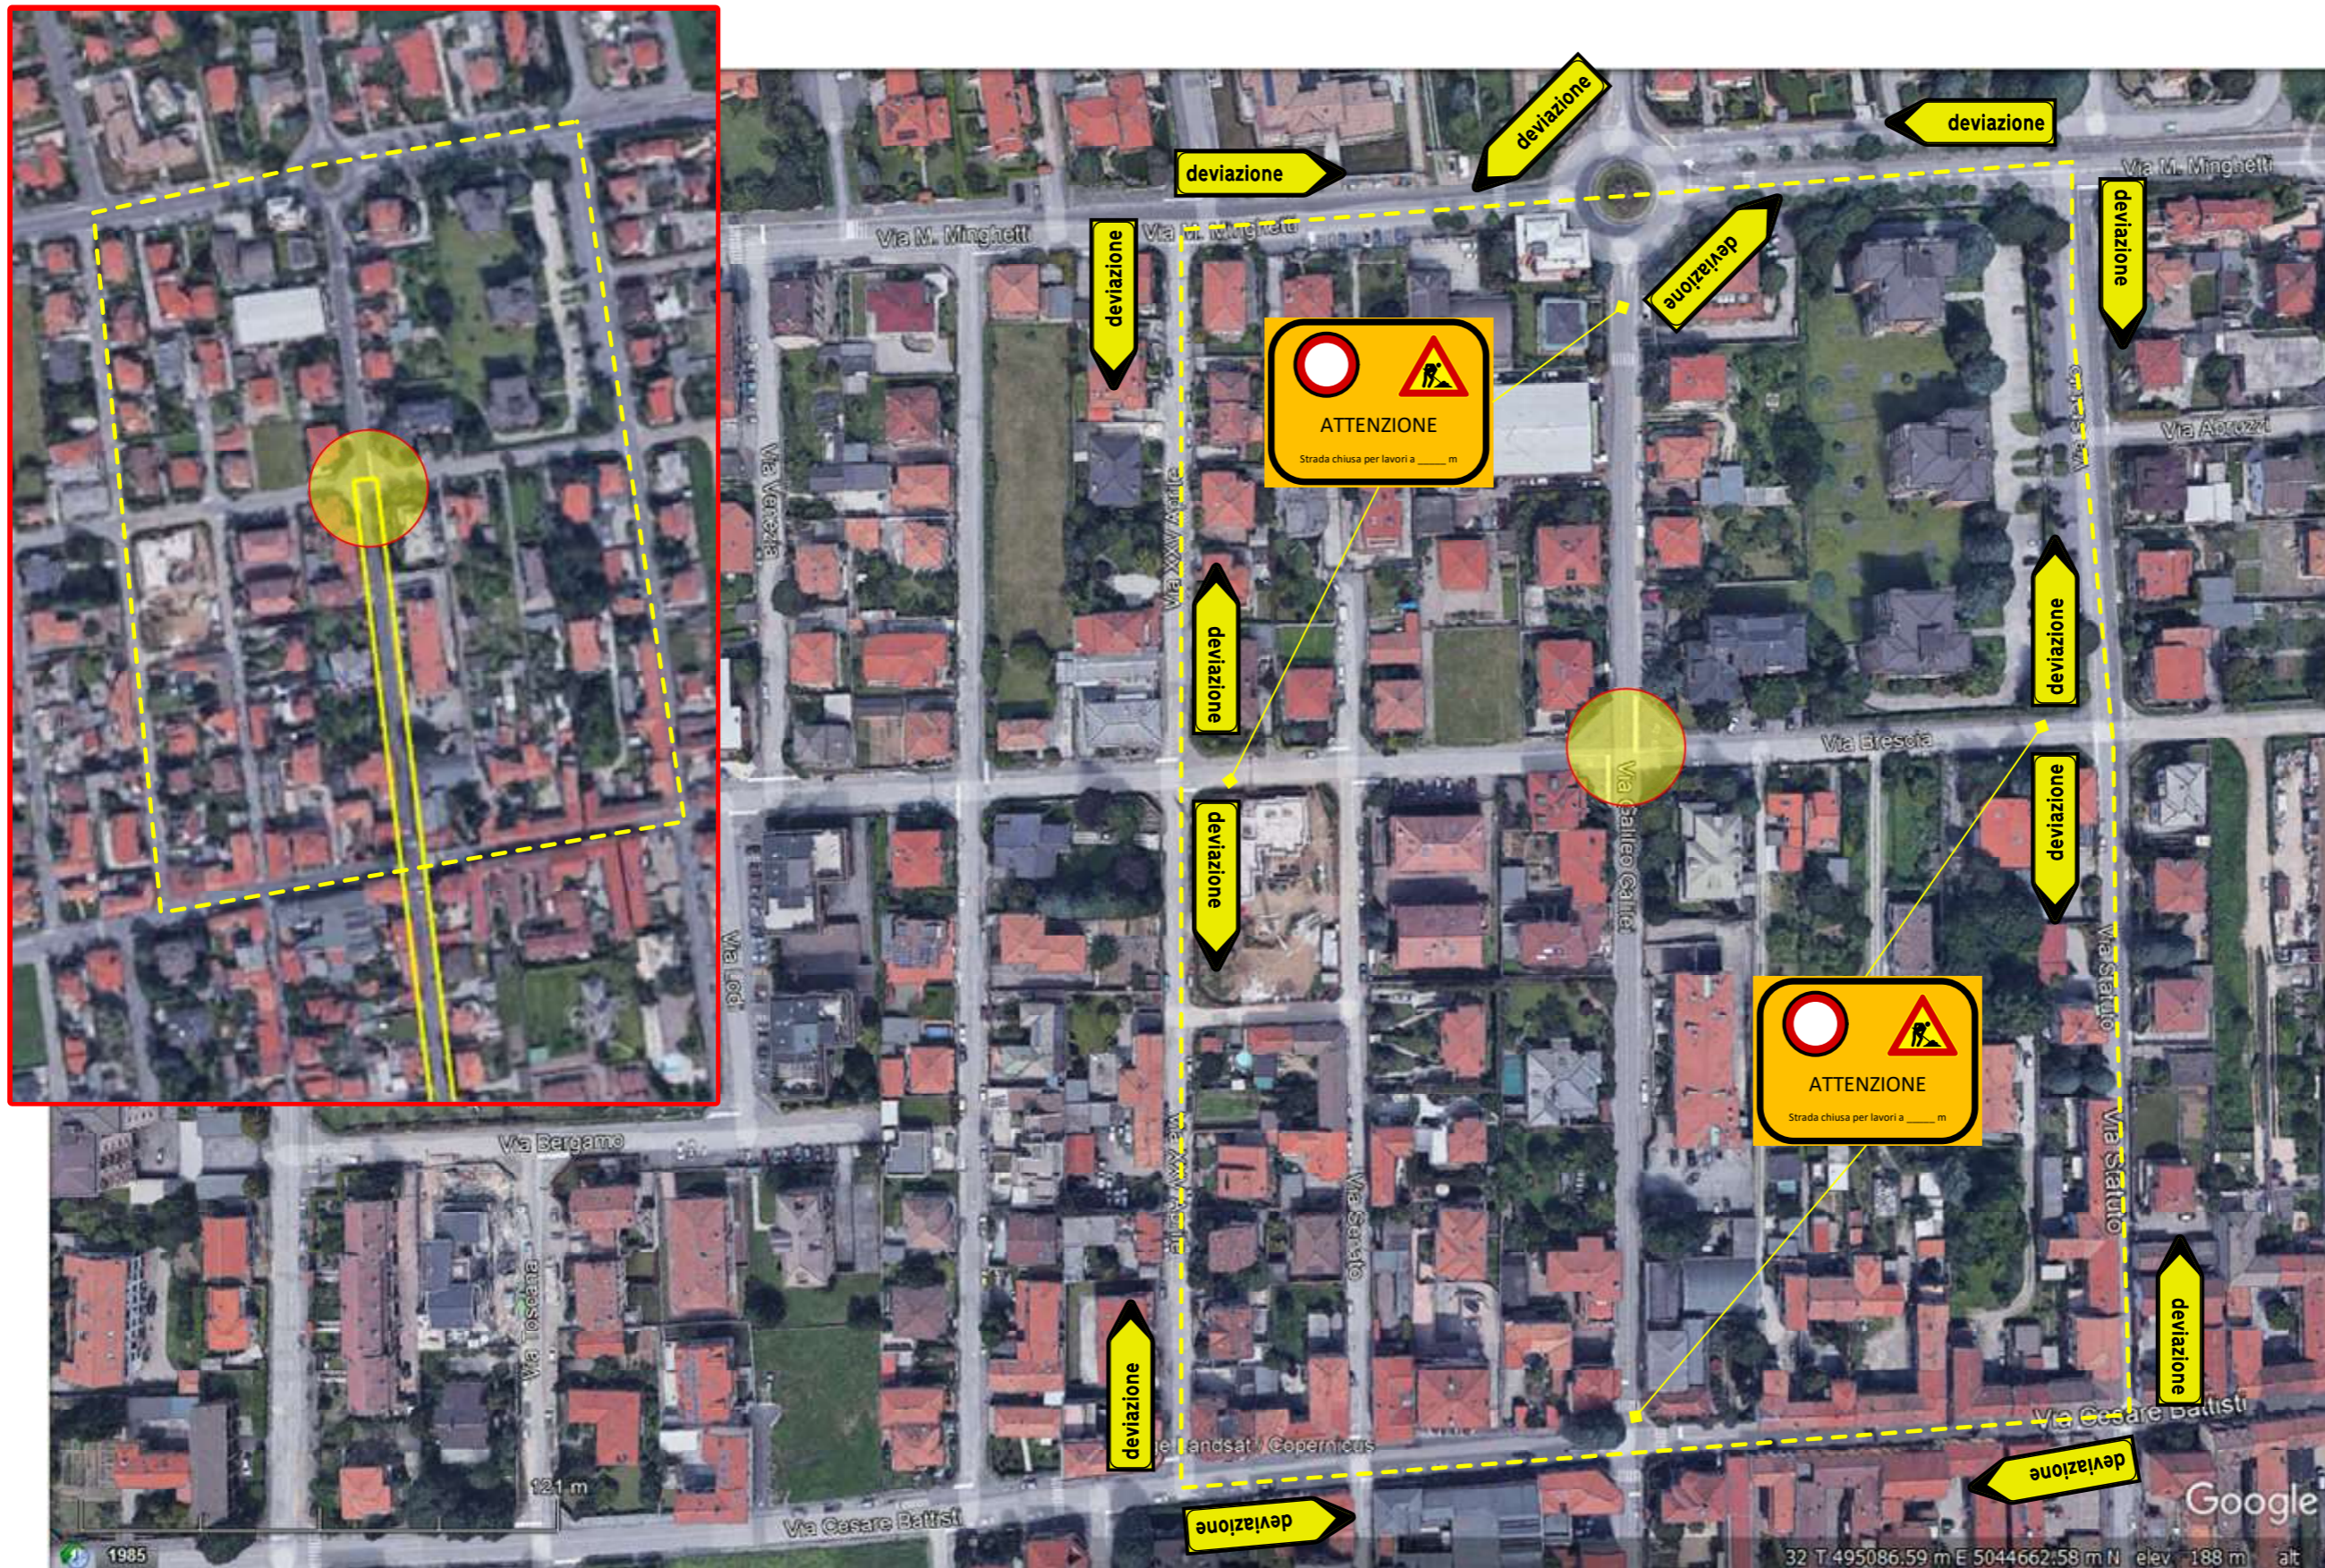

Le lavorazioni consistono nel rifacimento della cameretta esistente nell'incrocio stradale di via Galilei e via Brescia.

I flussi pedonali saranno sempre garantiti.

I flussi veicolari saranno deviati lungo il seguente percorso (strade a doppio senso di circolazione):

- Via Statuto → Via Brescia → Via Senato → Via Cesare Battisti

**FASE 4:**

Incrocio  
Via Galileo/Via Brescia

**LEGENDA**

- Area oggetto di intervento nella singola fase di lavoro
- Tratto interessato dal rifacimento della fognatura
- Area logistica/baraccamenti
- Modifica Viabilità