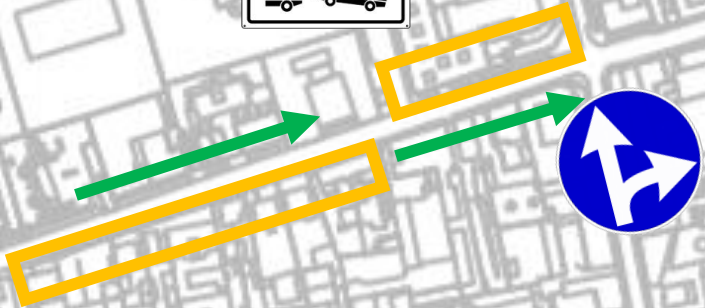

FASE 4 VIA DANTE DAL CIVICO 90 A VIA TRIESTE

Cantiere via Dante

**Accesso ai passi carrai
garantito solo nelle ore serali
dalle ore 18:30 alle ore 7:30**

**Senso unico su via Dante
in direzione via Libertà.
Deviazione trasporto
pubblico in direzione
Cusano**

**Divieto di sosta lungo tutto il
tratto interessato dal cantiere**