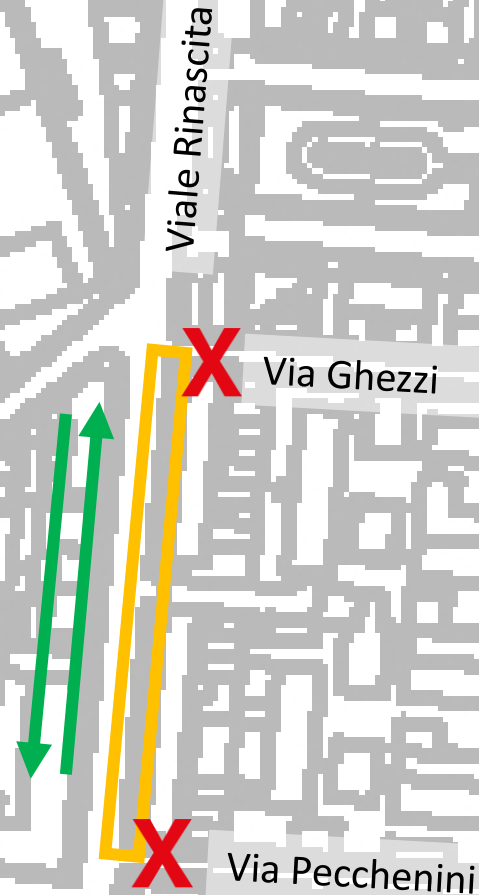

FASE 2 VIALE RINASCITA DA VIA GHEZZI A VIA PECCHENINI

Cantiere sul lato destro

**Doppio senso di marcia
su viale Rinascita per
veicoli privati e trasporto
pubblico**

**Accesso ai passi carrai
garantito solo nelle ore
serali dalle ore 18:30 alle
ore 7:30 con ingresso da
entrambe le corsie**

**Chiusura incroci via
Ghezzi e via Pecchenini
con viale Rinascita**