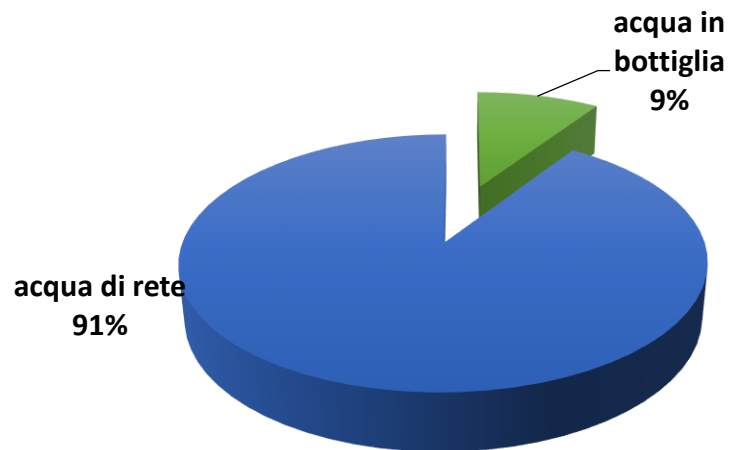

ACQUA DEL RUBINETTO A SCUOLA

Acqua di rete nelle mense scolastiche

ACQUASCUOLA: l'obiettivo

- Incentivare l'uso dell'acqua di rete all'interno delle mense scolastiche del territorio della Città Metropolitana che utilizzano acqua in bottiglia.

acqua di rete
95%

acqua in bottiglia
5%

ACQUASCUOLA: Il progetto

- Individuazione dei Comuni che servono acqua in bottiglia nelle mense scolastiche
- Presentazione del progetto alle Amministrazioni, alle scuole e alle famiglie
- Percorsi formativi per i piccoli a scuola
- Monitoraggio annuale della qualità dell'acqua con prelievi e analisi in tutte le mense scolastiche del territorio servito nell'area della Città Metropolitana di Milano

In futuro:

Installazione di un erogatore di acqua di rete all'interno delle strutture scolastiche (progetto pilota 1 per comune)

ACQUASCUOLA: I comuni coinvolti

- COMUNI CHE SERVONO ACQUA IN BOTTIGLIA
- NUOVI COMUNI

L'acqua di rete nelle scuole

ACQUASCUOLA: Gli incontri

GLI ALUNNI

Piccolo percorso info-formativo sull'acqua potabile (Materiale presentazione, video)

Consegna KIT: sacchetto contenente brochure per i bambini, gadget etichetta dell'acqua spiegata ai piccoli, borraccia, come leggere i parametri.